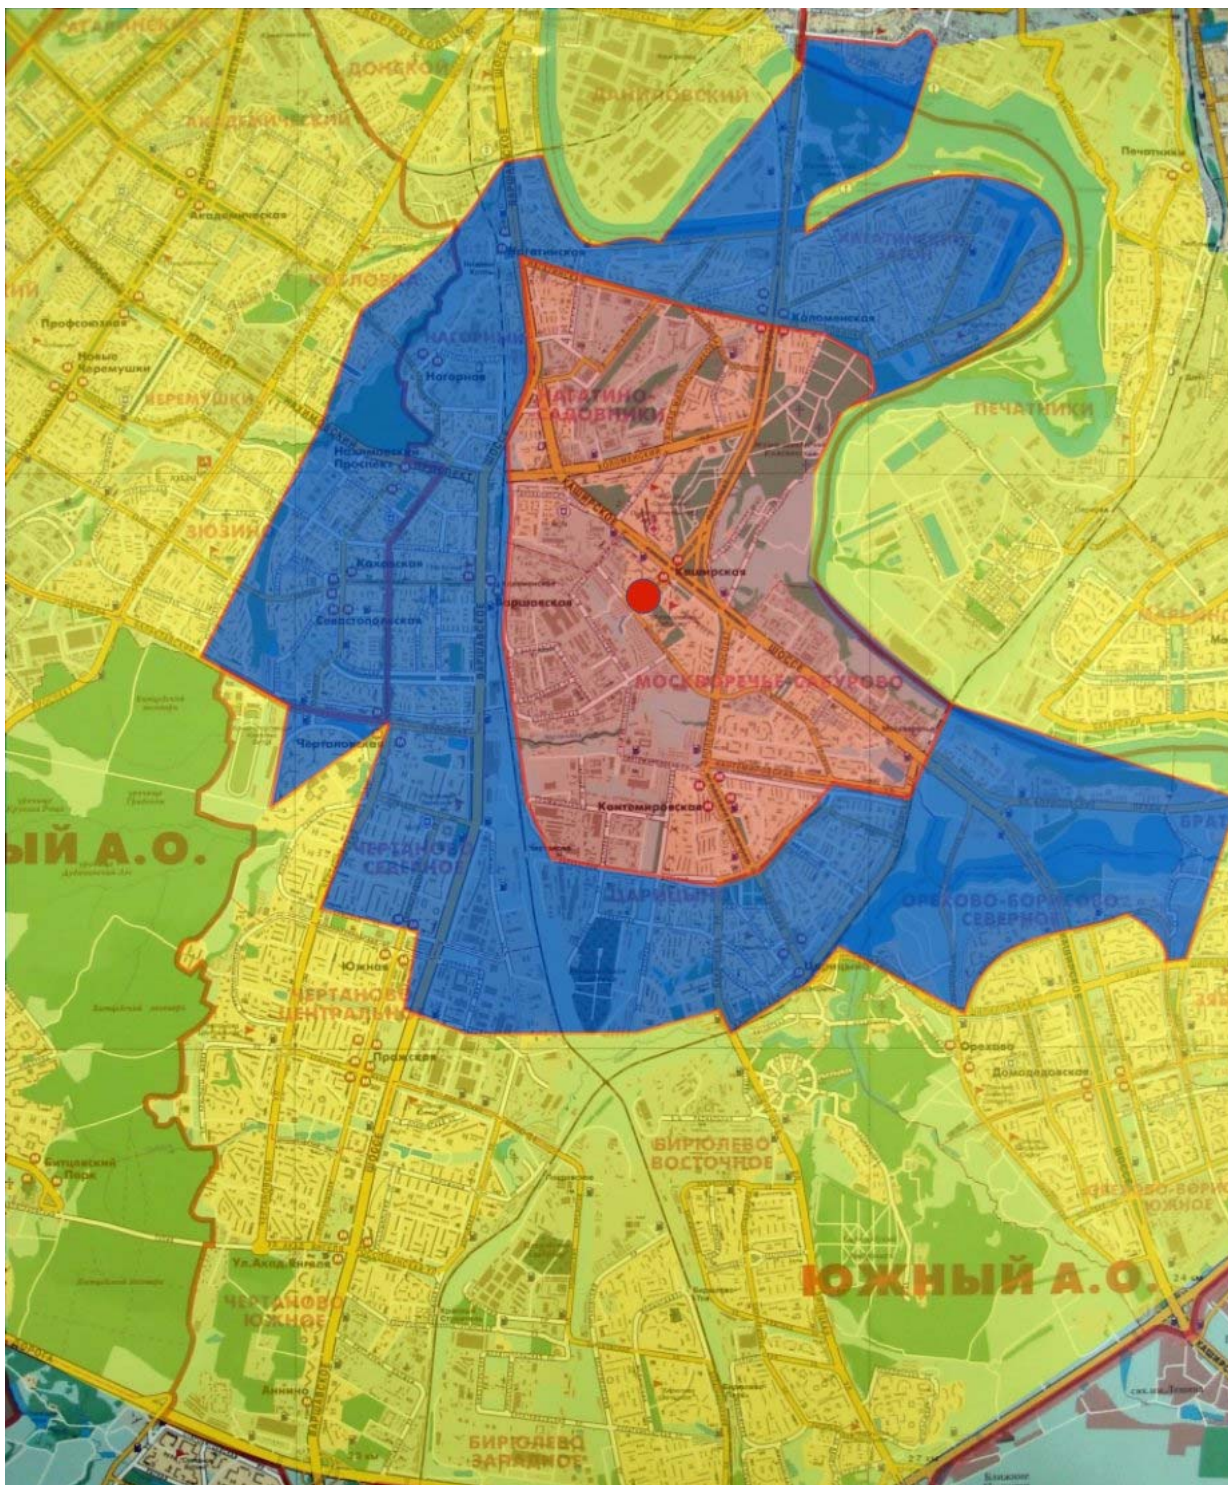

Торговые зоны ТРЦ возле станции метро Каширская

1 зона - 239,17 тыс. чел.;
2 зона - 350,79 тыс. чел.;
3 зона – 2208,5 тыс. чел.

E-mail: fedotov_g@mail.ru

Тел.: 7 (905) 575-34-56